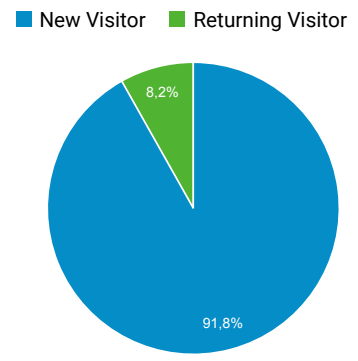

Odbiorcy ogółem

Wszyscy użytkownicy
100,00% Użytkownicy

1 sty 2021 - 31 gru 2021

Ogółem

Użytkownicy 65 605	Nowi użytkownicy 65 260	Sesje 74 294
Sesje na użytkownika 1,13	Odsłony 93 749	Strony/sesja 1,26
Śr. czas trwania sesji 00:00:50	Współczynnik odrzuceń 84,71%	