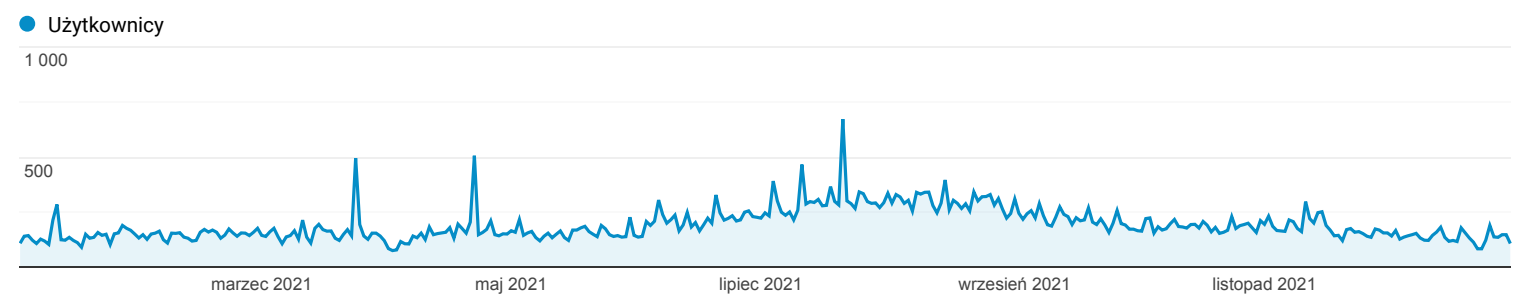

Odbiorcy ogółem

Wszyscy użytkownicy
100,00% Użytkownicy

1 sty 2021 - 31 gru 2021

Ogółem

Użytkownicy 65 605	Nowi użytkownicy 65 260	Sesje 74 294
Sesje na użytkownika 1,13	Odsłony 93 749	Strony/sesja 1,26
Śr. czas trwania sesji 00:00:50	Współczynnik odrzuceń 84,71%	